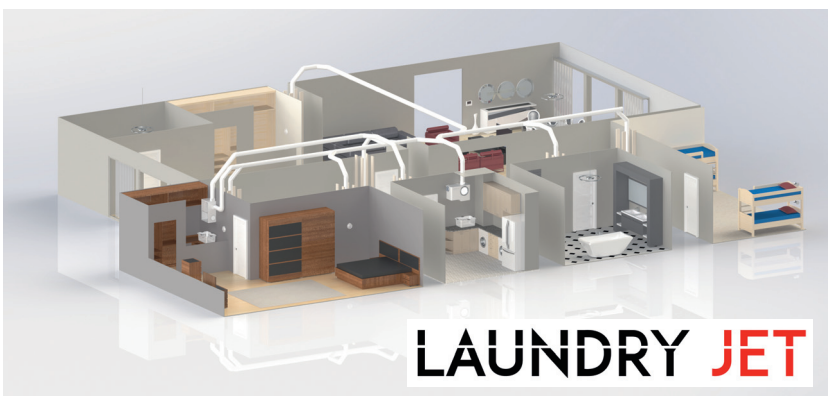

– Wystarczy dotknięcie przycisku, aby przesłać bezpośrednio do pralni suchą lub lekko wilgotną, brudną odzież.

### Twój pralnia Jet transportuje:

- ręczniki,
- prześcieradła,
- dżinsy i spodnie,
- lekkie koce,
- koszule, T-shirty,
- skarpety i bieliznę.

Ten w pełni automatyczny przesył prania w technologii inteligentnego budynku, działa również do góry (w pionie),

**200 lat temu pierwsze zsygi do prania były prostą dziurą w podłodze, a Ty po prostu wrzucałeś brudną bieliznę do dziury. Tradycyjny zsyg do pralni działa tylko w kierunku (górną-dół) do dołu, więc ogranicza się do domów dwupiętrowych i wyższych. Co robisz, jeśli idealne miejsce na pralnię nie znajduje się bezpośrednio pod miejscami wrzutów?**

Laundry JET jest dostępny w czterech modelach, dopasowanych do wielkości domu i budżetu, od najmniejszej opcji Express obsługującej 2 porty wrzutowe do największego systemu 8-portowego.

– Jet Express – małe domy: do 2 portów wrzutowych.